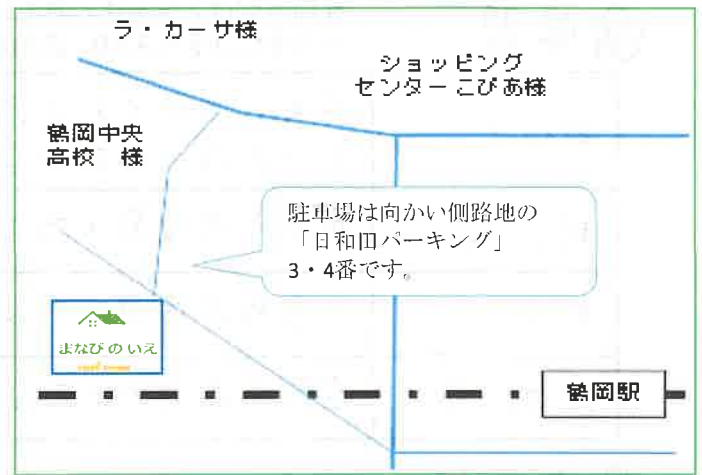

☆スケジュール 自由予約制 下記以外の日程はご相談ください。

3/19(土) 10:00-17:00	3/21(月)は お休みです	3/22(火) 10:00-17:00	3/23(水) 10:00-17:00	3/24(木) 13:00-17:00	3/25(金) 10:00-17:00
3/26(土) 10:00-17:00	3/29(月) 10:00-17:00	3/29(火) 10:00-17:00	3/30(水) 10:00-17:00	3/31(木) 10:00-17:00	4/1(金) 10:00-17:00
4/2(土) 10:00-17:00	4/4(月) 10:00-17:00	4/5(火) 10:00-17:00	4/6(水) 10:00-17:00	/	

☆通常クラス

- 中学生学習 (基礎・難関)
- 小学生学習
- 英会話
- 英検対策
- Tan9 (探求型教科横断クラス)
- そのほか大人向けセミナー、
  各種資格試験取得講座もあります。

*全クラスオンライン対応しています！

学習塾・英会話

まなびのいえ

鶴岡市日和田町8-54

☎0235-64-1187

☆申込書☆

氏名	学校・園名など	学年	保護者氏名
ご住所		電話番号	
申込講座名		希望日時	

計 _____ 円を添えて申し込みます。