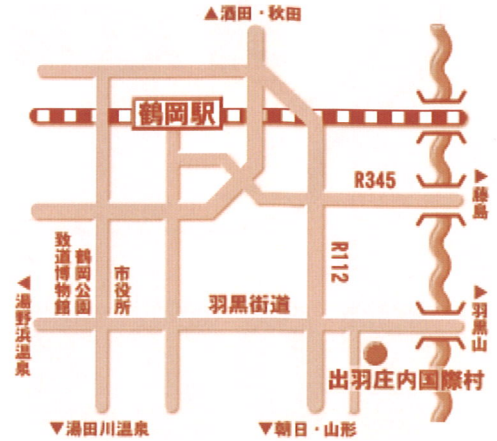

第13回つるおか森の保育フォーラム

2023.7.9 (土) 13:30~16:30

内容

13:30	開会 (13:00から受付)
13:40	第1部 講演会 「自然の中で育つ子どもたち ～遊んで・感じて・大きくなる～」 講師：宮里 暁美氏
14:50	休憩
15:10	第2部 座談会 進行：平 智氏 (山形大学農学部教授) 参加：宮里 暁美氏 上郷保育園 東部保育園
16:30	閉会

会場

出羽庄内国際村 大ホール
〒997-0802 鶴岡市伊勢原町8-32
TEL 0235-25-3600

申込

参加申込書にご記入の上、FAX・電話またはメールにてお申込みください。

第13回つるおか森の保育フォーラム参加申込書

お名前	住所	電話番号	所属等

託児を希望される場合は下記にご記入ください。

定員：若干名 締切：令和5年6月30日(金) ※定員になり次第締め切りとさせていただきます。

保護者のお名前	お子さんのお名前・年齢・性別		
	ふりがな ( )	歳 か月	男・女
	ふりがな ( )	歳 か月	男・女

※お子さんのおやつと飲み物、オムツ・着替え等をご準備ください。

※授乳が必要なお子さんは、必要回数分のミルクと哺乳瓶、お湯をご持参ください。

お申込み・お問合せ 鶴岡市役所子育て推進課内「つるおか森の保育研究会」事務局

TEL:0235-35-1291 FAX:0235-25-2167 E-mail:kosodate02@city.tsuruoka.yamagata.jp