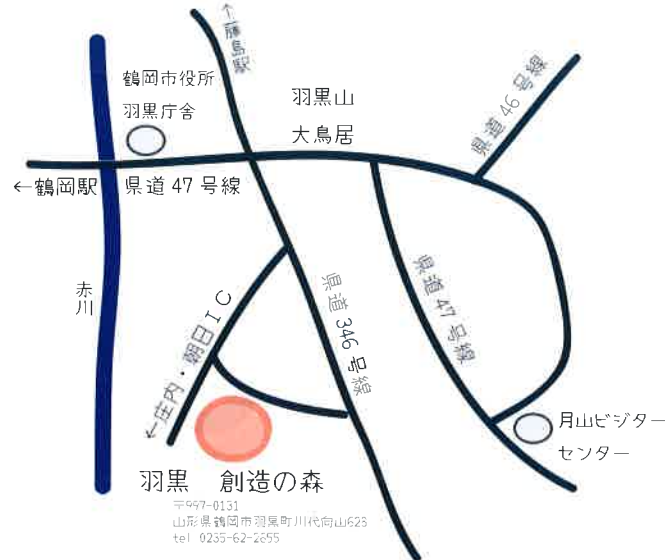

■お問い合わせ

つるおか森の保育研究会事務局

鶴岡市子育て推進課 TEL 0235-25-2111 (内線 150)

FAX 0235-25-2167 E-mail kosodate@city.tsuruoka.yamagata.jp